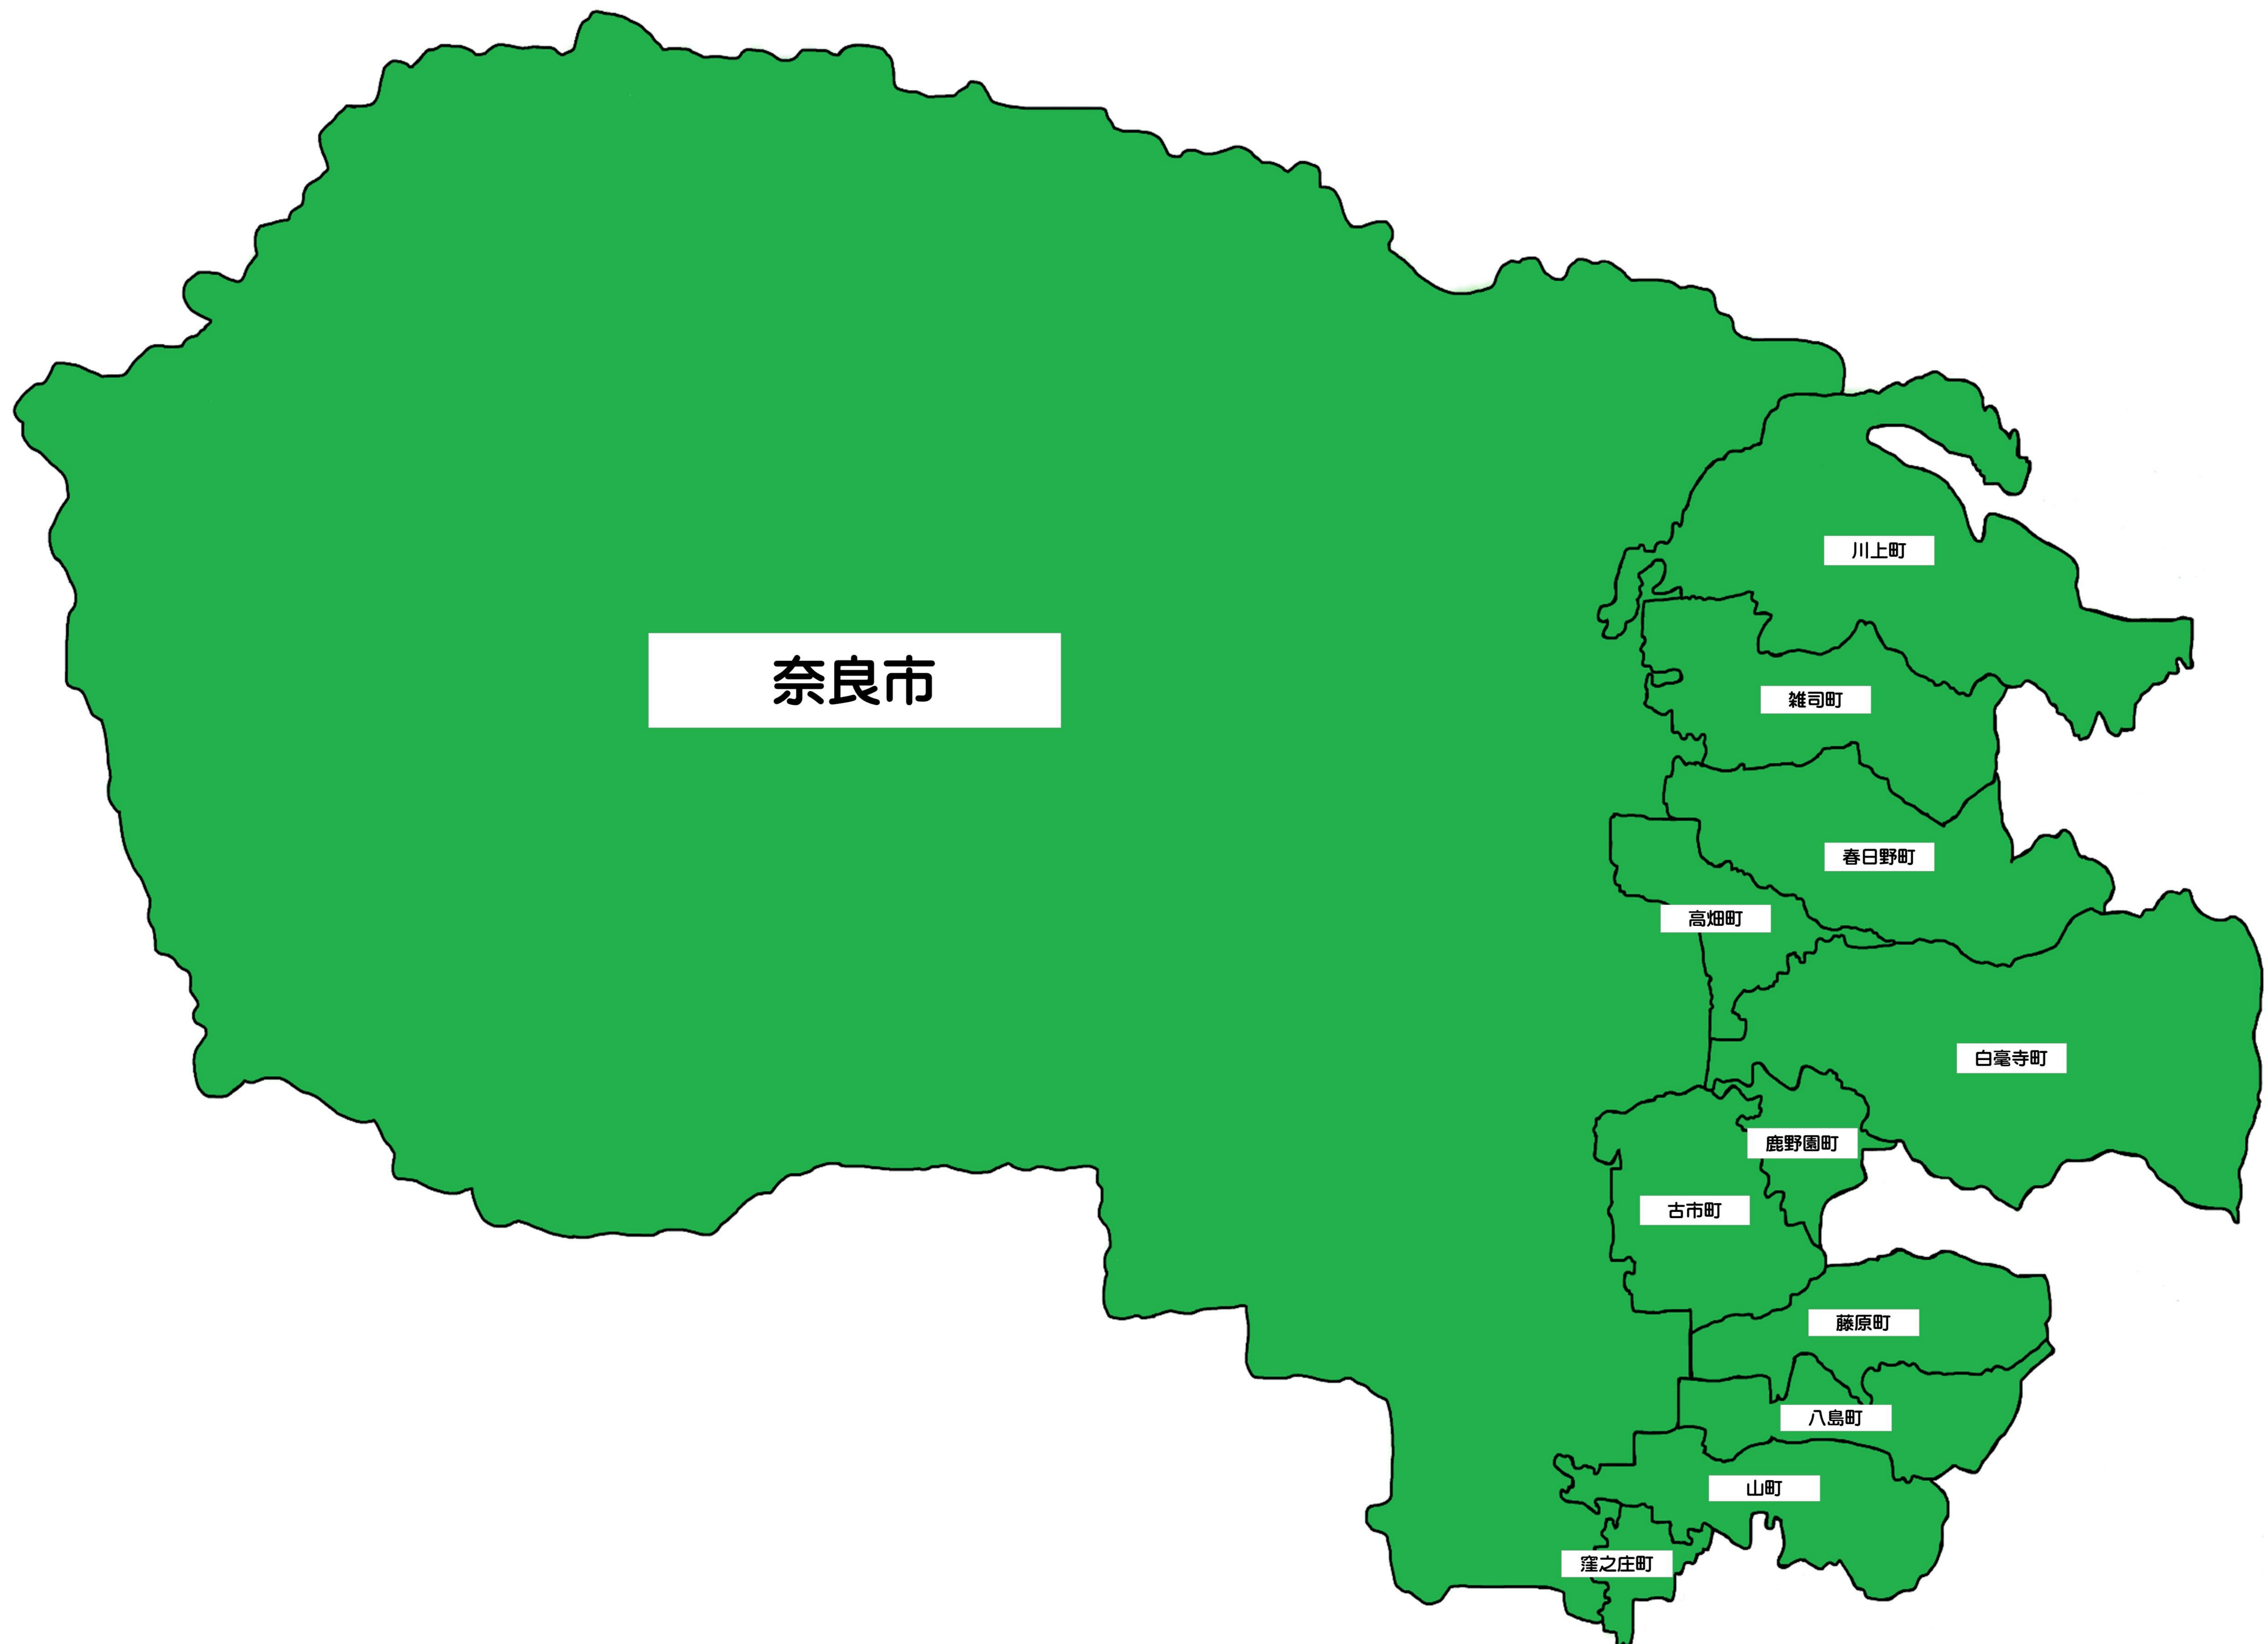

「タク丸GO！」設定エリア

A、Bエリア → 関西国際空港、大阪国際空港、ユニバーサル・スタジオ・ジャパン(USJ)、京都駅

A: 奈良市エリア

奈良市のうち川上町・雑司町・春日野町・高畑町・白毫寺町・鹿野園町・古市町・藤原町・八島町・山町・窪之庄町以西の地域

B: 橿原・大和高田市エリア

橿原市全域・大和高田市全域